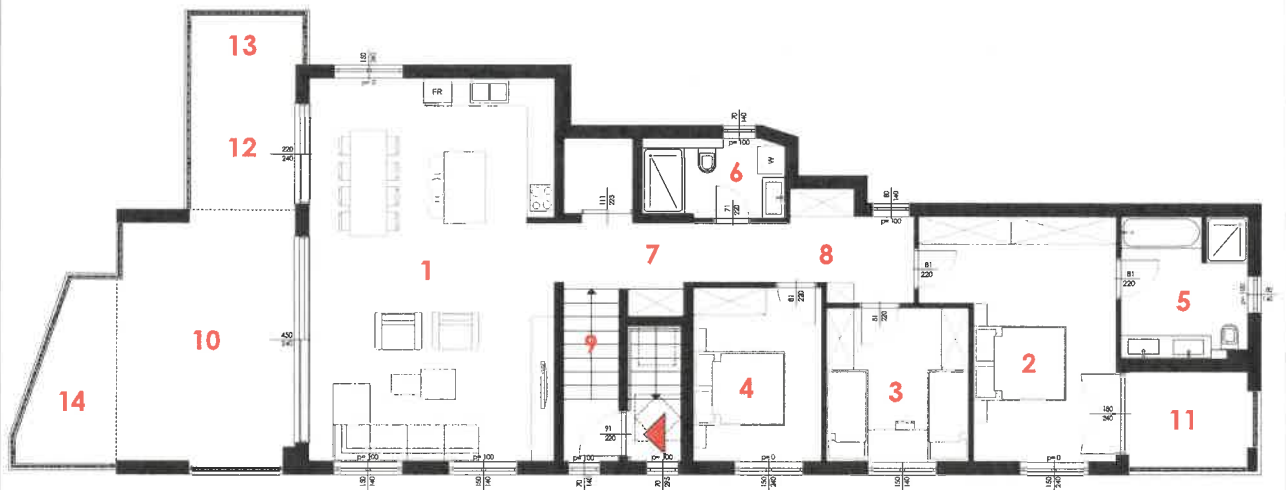

3. KAT

STAN S4 - trosobni

POVRŠINA STANA 140,66 m²

1. dn. boravak + kuhinja + blagovaonica	44,67 m ²
2. soba	18,86 m ²
3. soba	10,39 m ²
4. soba	10,64 m ²
5. kupaonica	8,27 m ²
6. kupaonica	5,26 m ²
7. hodnik	4,75 m ²
8. predsoblje	8,60 m ²
9. stubište	4,50 m ²
	115,94 m²
10. terasa (20,89 m ² x 0,50)	10,45 m ²
11. loda (5,47 m ² x 0,75)	4,10 m ²
12. loda (7,31 m ² x 0,75)	5,48 m ²
13. balkon (2,64 m ² x 0,50)	1,32 m ²
14. balkon (6,75 m ² x 0,50)	3,37 m ²
	140,66 m²