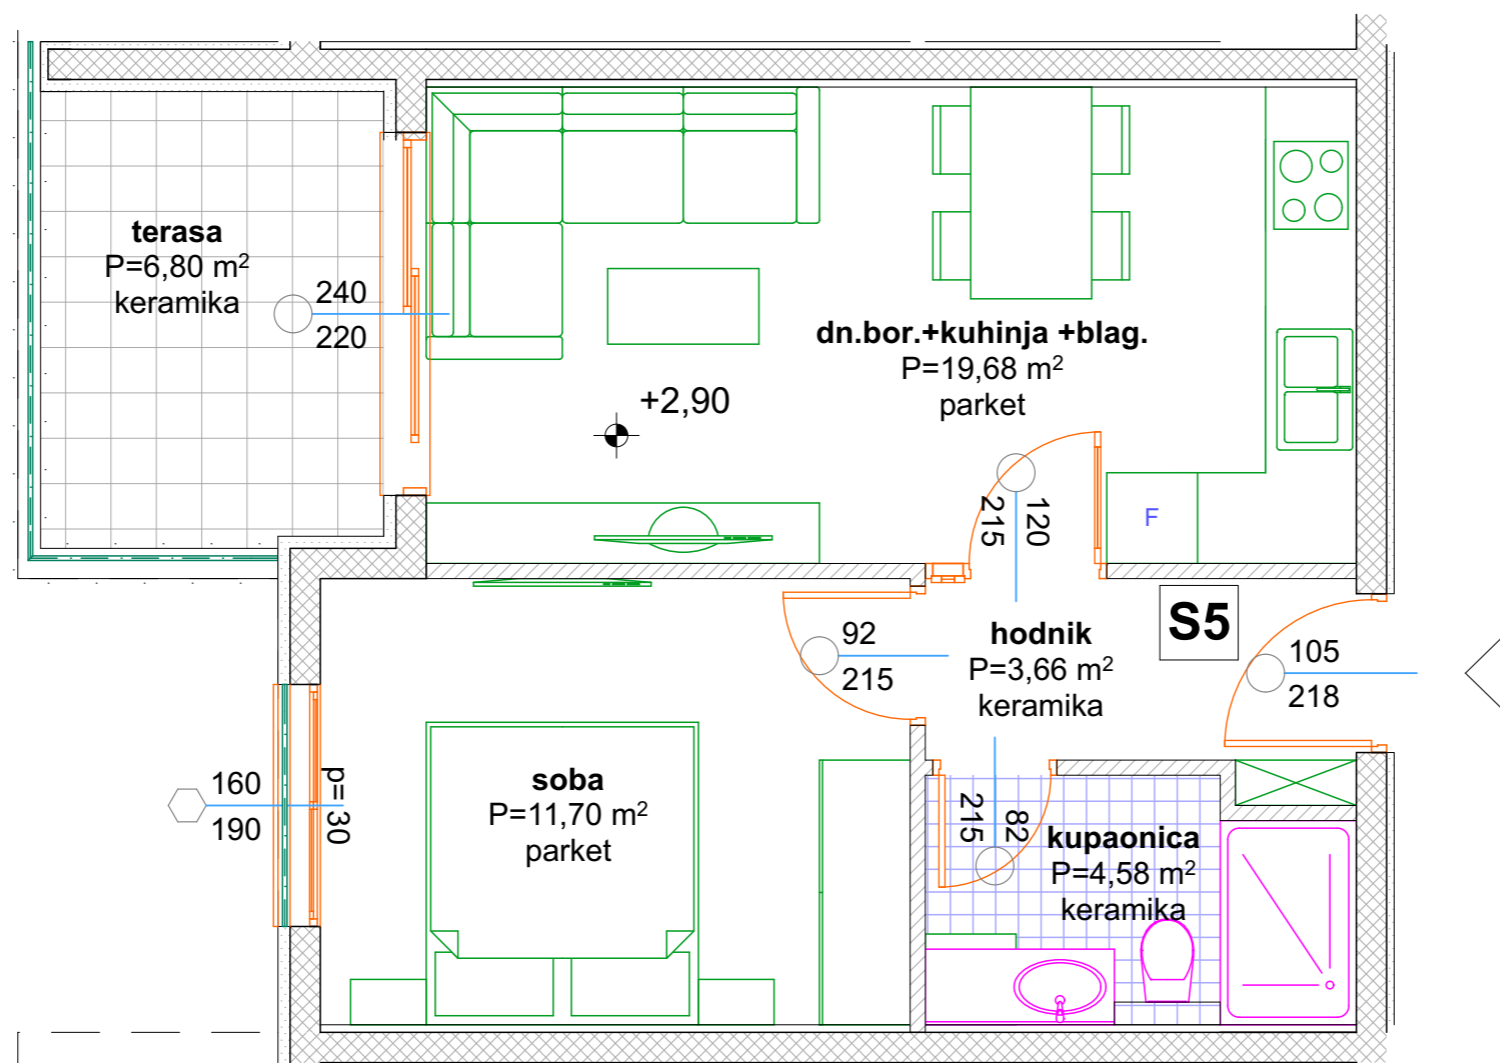

TLOCRT 1. KATA
M 1: 50

STAN S5	POVRŠINA
soba	11,70 m ²
dn. boravak+kuh.+blagovaonica	19,68 m ²
kupaonica	4,58 m ²
hodnik	3,66 m ²
UKUPNO:	39,62 m²
terasa (50% 6,80)	3,40 m ²
SVEUKUPNO:	43,02 m²