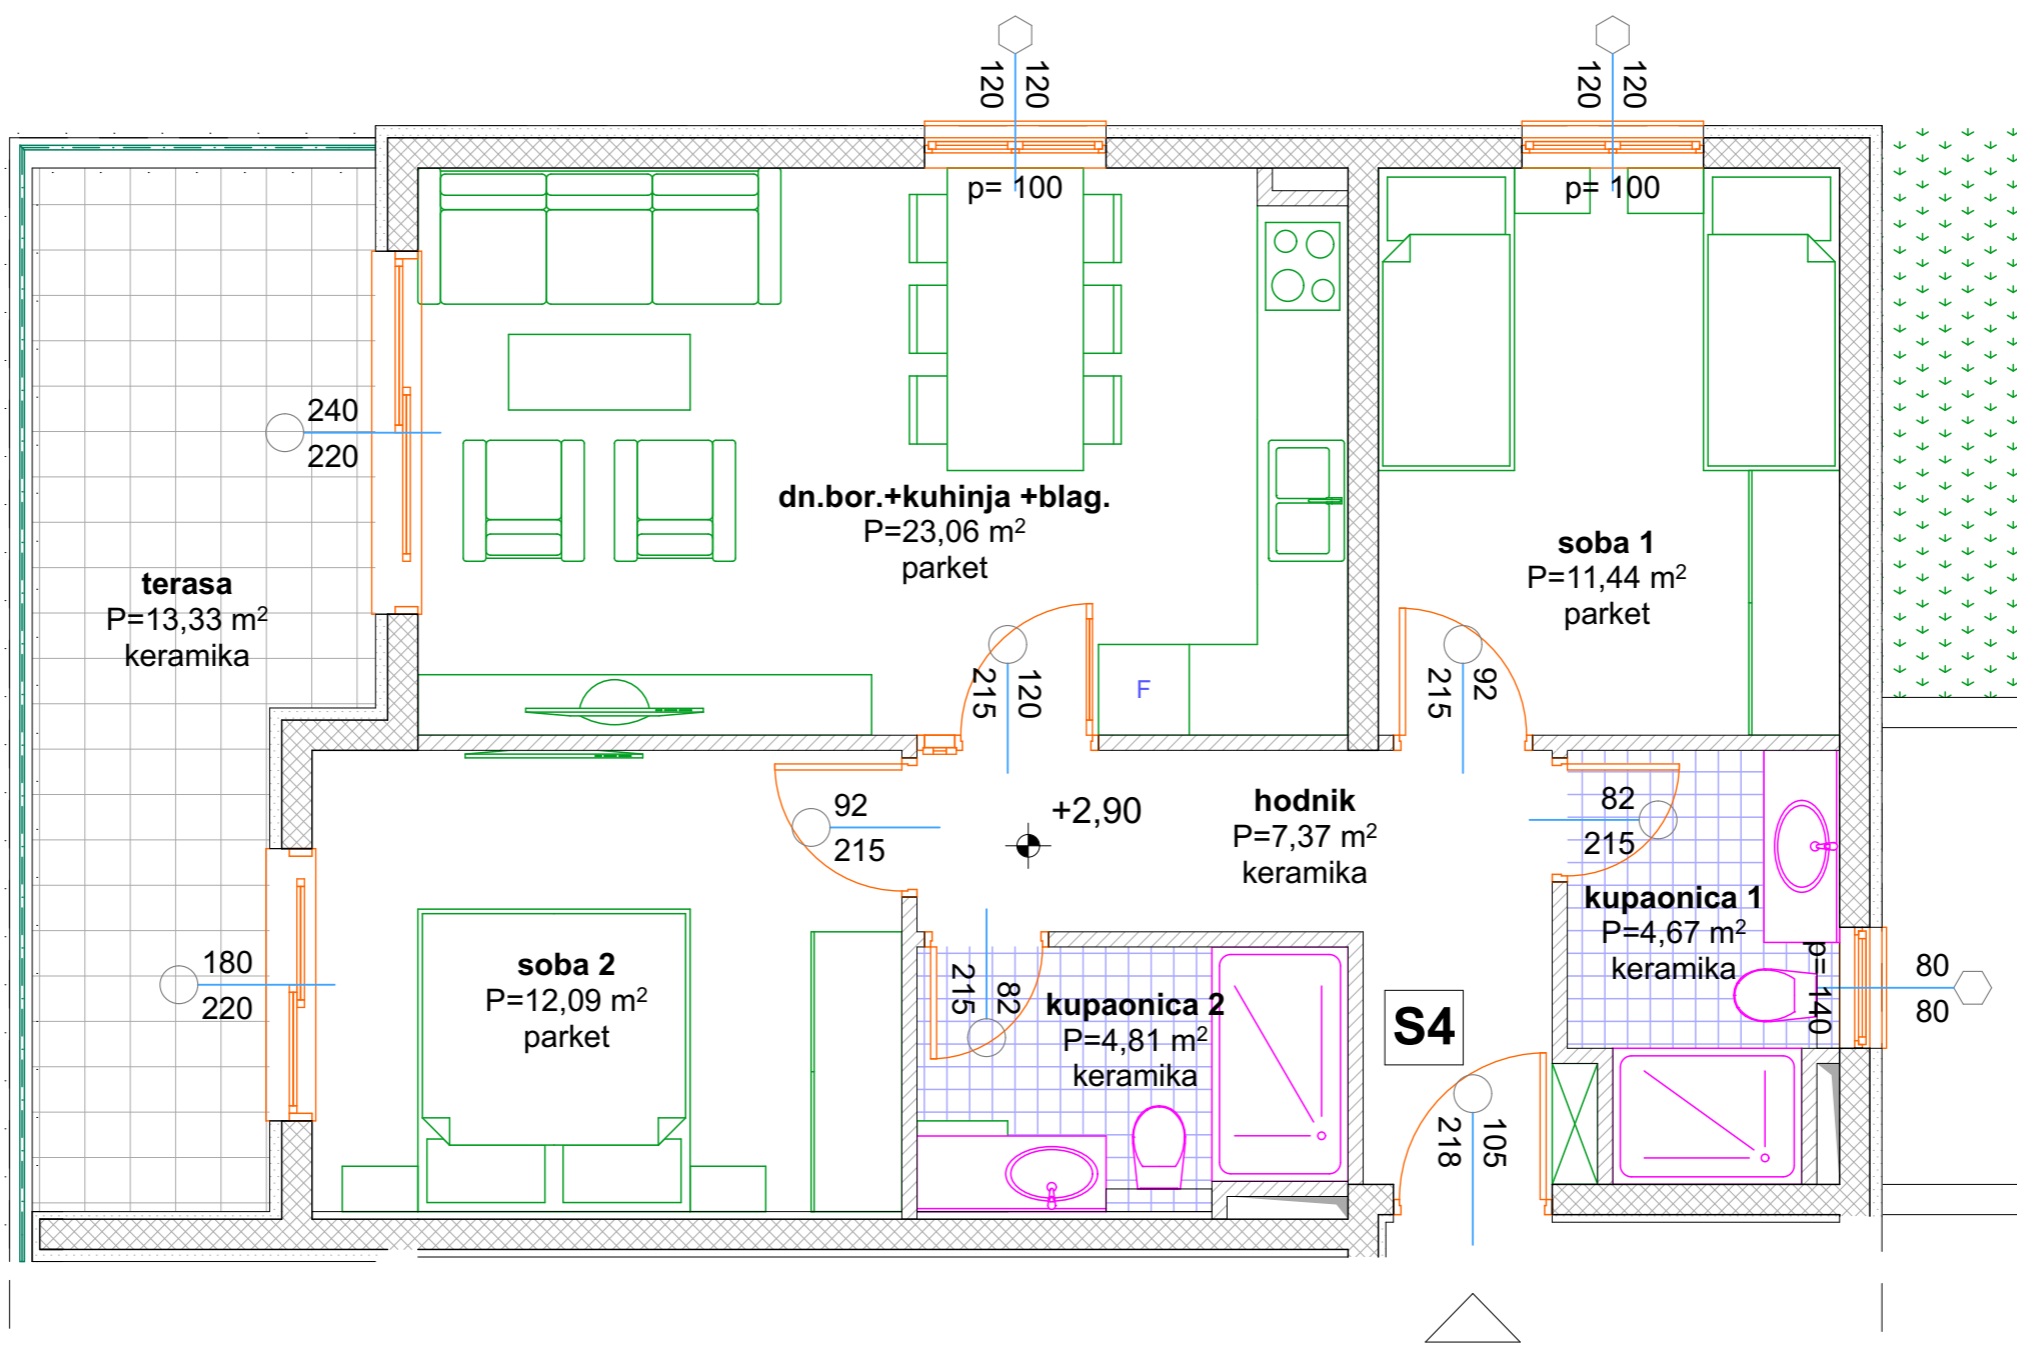

TLOCRT 1. KATA
M 1: 50

STAN S4	POVRŠINA
soba 1	11,44 m ²
soba 2	12,09 m ²
dn. boravak+kuh.+blagovaonica	23,06 m ²
kupaonica 1	4,67 m ²
kupaonica 2	4,81 m ²
hodnik	7,37 m ²
UKUPNO:	63,44 m²
terasa (50% 13,33)	6,67 m ²
SVEUKUPNO:	70,11 m²